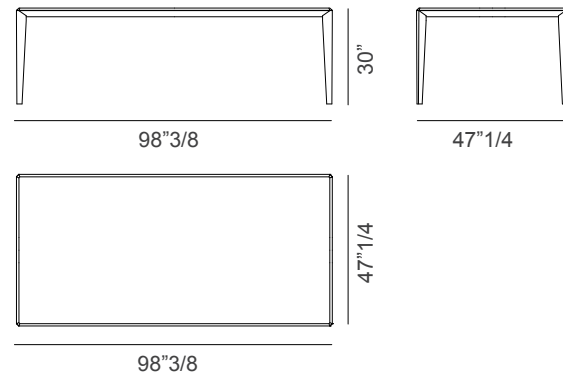

New York

Dimensions

Square: 63"W x 63"D x 30"H

Rectangular A: 78³/₄"W x 39³/₈"D x 30"H

Rectangular B: 98³/₈"W x 47¹/₄"D x 30"H

Rectangular C: 118¹/₈"W x 47¹/₄"D x 30"H

Square

Rectangular A

Rectangular B

Rectangular C