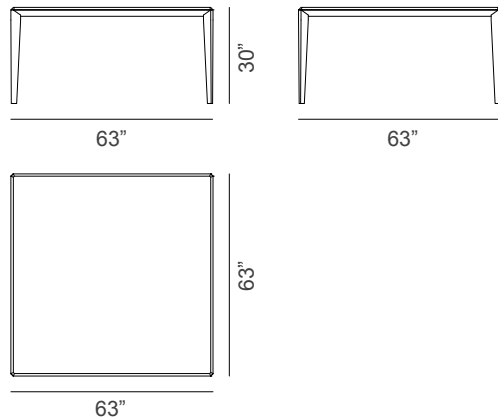

New York

Dimensions

Square: 63"W x 63"D x 30"H

Rectangular A: 78³/₄"W x 39³/₈"D x 30"H

Rectangular B: 98³/₈"W x 47¹/₄"D x 30"H

Rectangular C: 118¹/₈"W x 47¹/₄"D x 30"H

Square

Rectangular A

Rectangular B

Rectangular C