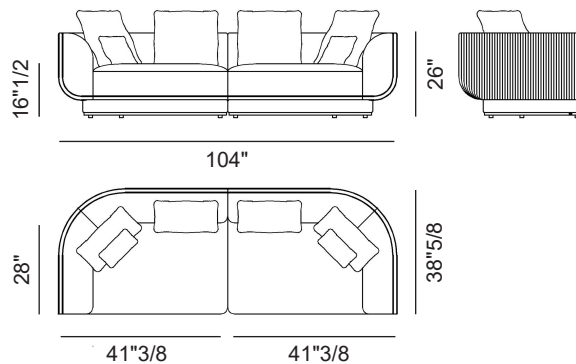

Finishes & Materials

Cover: Fabric or leather.

Base: Metal.

Foster

Dimensions

Size A: 96"W x 38"5/8D x 26"H

Size B: 104"W x 38"5/8D x 26"H

Size C: 111"7/8W x 38"5/8D x 26"H

Size D: 119"5/8W x 38"5/8D x 26"H

Size E: 127"1/2W x 38"5/8D x 26"H

Size A

Size B

Foster

Size C

Size D

Size E