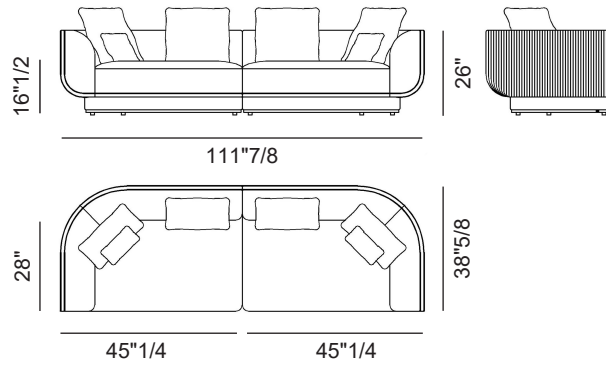

Finishes & Materials

Cover: Fabric or leather.

Base: Metal.

Foster

Dimensions

Size A: 96"W x 38"5/8D x 26"H

Size B: 104"W x 38"5/8D x 26"H

Size C: 111"7/8W x 38"5/8D x 26"H

Size D: 119"5/8W x 38"5/8D x 26"H

Size E: 127"1/2W x 38"5/8D x 26"H

Size A

Size B

Foster

Size C

Size D

Size E