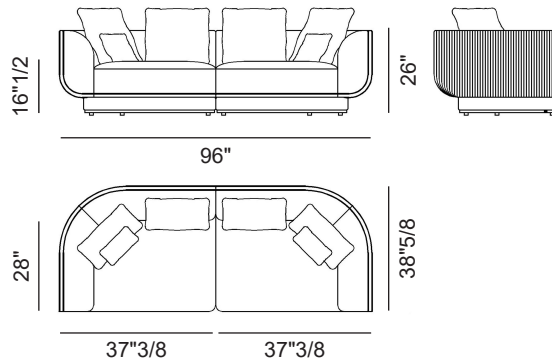

Finishes & Materials

Cover: Fabric or leather.

Base: Metal.

Foster

Dimensions

Size A: 96"W x 38"5/8D x 26"H

Size B: 104"W x 38"5/8D x 26"H

Size C: 111"7/8W x 38"5/8D x 26"H

Size D: 119"5/8W x 38"5/8D x 26"H

Size E: 127"1/2W x 38"5/8D x 26"H

Size A

Size B

Foster

Size C

Size D

Size E