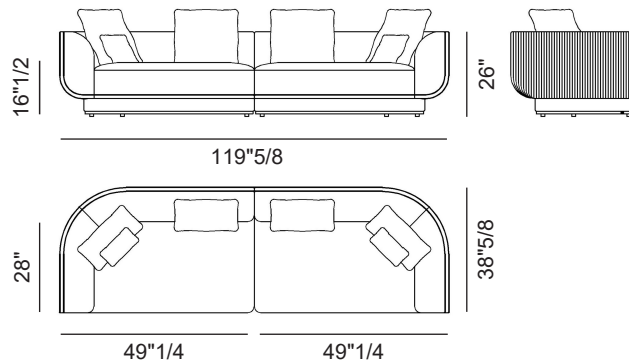

Finishes & Materials

Cover: Fabric or leather.

Base: Metal.

Foster

Dimensions

Size A: 96"W x 38"5/8D x 26"H

Size B: 104"W x 38"5/8D x 26"H

Size C: 111"7/8W x 38"5/8D x 26"H

Size D: 119"5/8W x 38"5/8D x 26"H

Size E: 127"1/2W x 38"5/8D x 26"H

Size A

Size B

Foster

Size C

Size D

Size E