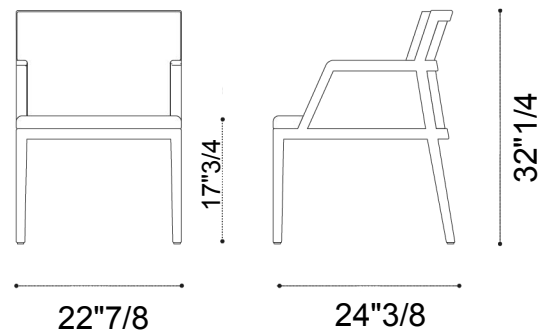

### *Dimensions*

**Size:** 22"7/8W x 24"3/8D x 32"1/4H

**Seat height:** 17"3/4