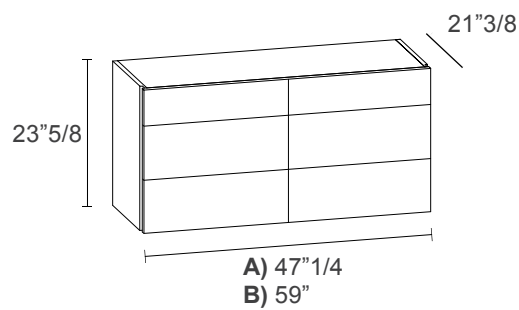

6 drawers

A) Cod. LL160125

B) Cod. LL160155