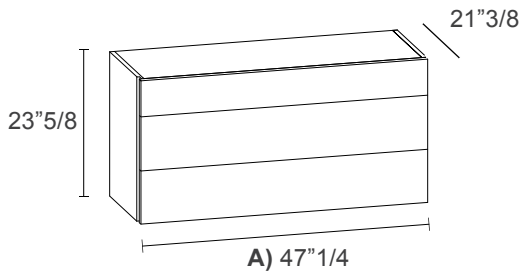

Lama

Dimensions

A) 47"1/4W x 21"3/8D x 23"5/8H - Cod. LL060125 / Cod. LL160125

B) 59"W x 21"3/8D x 23"5/8H - Cod. LL160155

C) 17"3/4W x 17"3/4D x 47"1/4H - Cod. LP092044

D) 23"5/8W x 17"3/4D x 47"1/4H - Cod. LP092064

3 drawers

A) Cod. LL060125