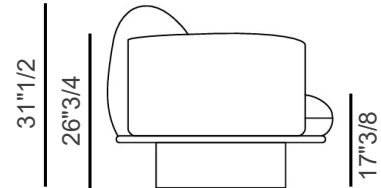

Connor

Dimensions

COMPOSITION D: 137"3/4W x 86"5/8D x 31"1/2H (S.H.: 17"3/8, A.H.: 26"3/4)

COMPOSITION E: 118"1/8W x 118"1/8D x 31"1/2H (S.H.: 17"3/8, A.H.: 26"3/4)

COMPOSITION D