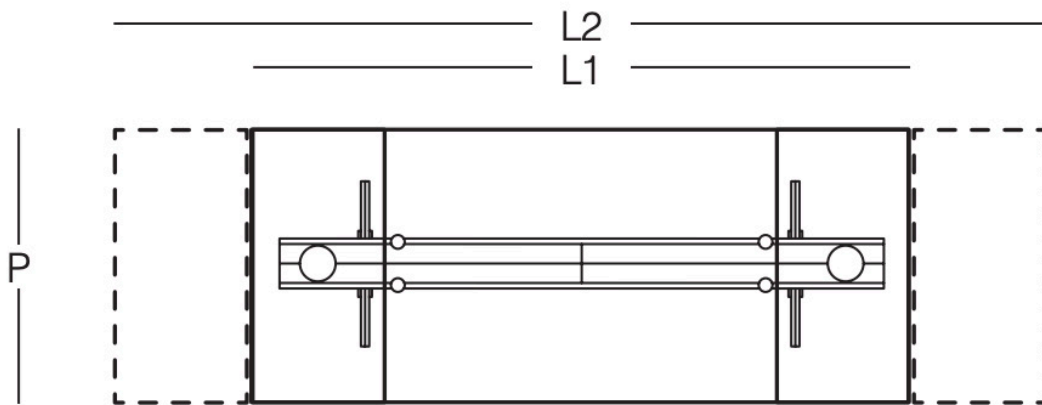

### Dimensions

**Size A:** W: (min: 94"1/2, max: 133"7/8) x 39"3/8D x 29"1/2H

**Size B:** W:(min: 102"3/8, max: 141"3/4) x 39"3/8D x 29"1/2H

**Size C:** W:(min: 110"1/4, max: 149"5/8) x 39"3/8D x 29"1/2H

**Size D:** W:(min: 118"1/8, max: 157"1/2) x 39"3/8D x 29"1/2H

#### Top View

**L1      L2      P**

94"1/2 → 133"7/8 x 39"3/8. H: 29"1/2

102"3/8 → 141"3/4 x 39"3/8. H: 29"1/2

110"1/4 → 149"5/8 x 39"3/8. H: 29"1/2

118"1/8 → 157"1/2 x 39"3/8. H: 29"1/2