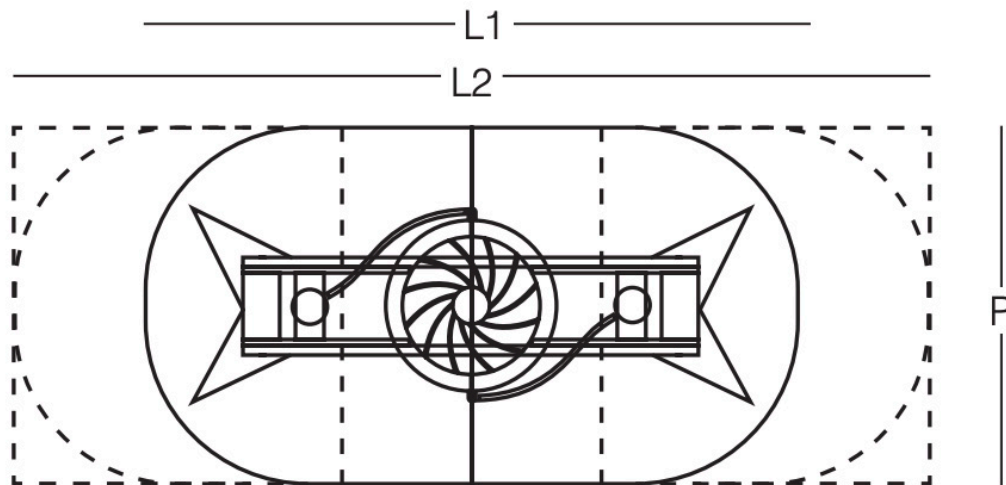

## *Galax Table*

---

### *Dimensions*

**Size A:** 78"3/4 - 110"1/4W x 39"3/8D x 29"1/2H

**Size B:** 78"3/4 - 110"1/4W x 43"1/4D x 29"1/2H

#### Top View

**L1    L2    P**

78"3/4 → 110"1/4 x 39"3/8. H: 29"1/2

78"3/4 → 110"1/4 x 43"1/4. H: 29"1/2