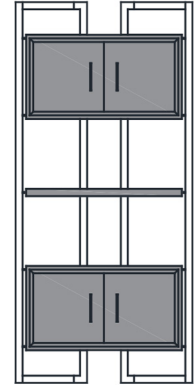

### Dimensions

39"3/8W x 21"5/8D x 82"5/8H

## Itoku

---

**3 shelves & 1 container (D)**  
Cod. BITO2D

**1 shelf & 2 containers (E)**  
Cod. BITO3E

**1 shelf & 2 containers (F)**  
Cod. BITO3F

**1 shelf & 2 containers (G)**  
Cod. BITO3G