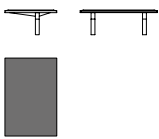

Apsara

Dimensions

A: 38"1/8W x 41"3/8D x 7"1/2H

B: 38"1/8W x 48"D x 7"1/2H

C: 48"1/8W x 41"3/8D x 7"1/2H

D: 48"1/8W x 48"D x 7"1/2H

E: 63"3/8W x 48"D x 7"1/2H

A 88010

88020

35"3/8W x 35"3/8D x 7"7/8H

Apsara

Side tables available

Side table with round Peltrox® top

88560

Ø15"3/4 x 7"1/2H

88561

Ø15"3/4 x 12"1/8H

88562

Ø15"3/4 x 17"H

Side table with square Peltrox® top

88565

11"7/8W x 11"7/8D x 7"1/2H

88566

11"7/8W x 11"7/8D x 12"1/8H

88567

11"7/8W x 11"7/8D x 17"H

Side table with rectangular top in Etna lava stone

88570

23"5/8W x 15"3/4D x 7"7/8H

88571

23"5/8W x 15"3/4D x 12"5/8H

88572