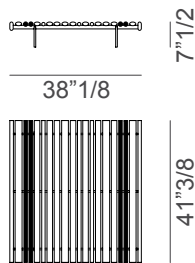

Apsara

Dimensions

A: 38"1/8W x 41"3/8D x 7"1/2H

B: 38"1/8W x 48"D x 7"1/2H

C: 48"1/8W x 41"3/8D x 7"1/2H

D: 48"1/8W x 48"D x 7"1/2H

E: 63"3/8W x 48"D x 7"1/2H

A 88010

88020

35"3/8W x 35"3/8D x 7"7/8H

Apsara

Side tables available

Side table with round Peltrox® top

88560

Ø15"3/4 x 7"1/2H

88561

88567

11"7/8W x 11"7/8D x 17"H

Side table with rectangular top in Etna lava stone

88570

23"5/8W x 15"3/4D x 7"7/8H

88571

23"5/8W x 15"3/4D x 12"5/8H

88572

23"5/8W x 15"3/4D x 17"3/8H

Side table with rectangular top in Etna lava stone

88575

33"1/2W x 11"7/8D x 7"7/8H

88576

33"1/2W x 11"7/8D 12"5/8H

88577

33"1/2W x 11"7/8D x 17"3/8H