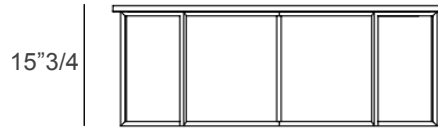

Elliot

Dimensions

A) $\text{Ø}27\frac{1}{2}$ x $13\frac{3}{4}$ H

B) $\text{Ø}43\frac{1}{4}$ x $15\frac{3}{4}$ H

A)

B)

$\text{Ø}27\frac{1}{2}$

$\text{Ø}43\frac{1}{4}$