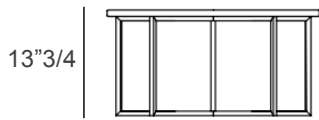

Finishes & Materials

Top: Marble or Glossy Quartzite.

Base: Metal.

Elliot

Dimensions

A) $\text{Ø}27\frac{1}{2}$ x $13\frac{3}{4}$ H

B) $\text{Ø}43\frac{1}{4}$ x $15\frac{3}{4}$ H

A)