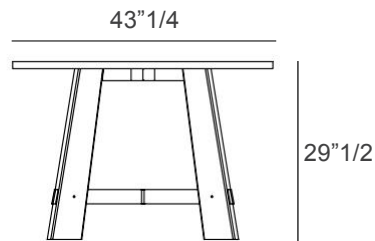

### Dimensions

102"3/8W x 43"1/4D x 29"1/2H - Cod. BOPE26