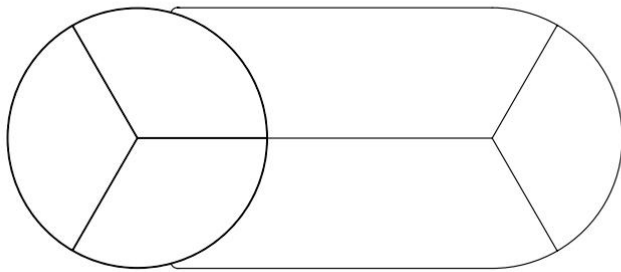

### Dimensions

102"3/8W x 43"1/4D x 29"1/2H - Cod. BOPE26