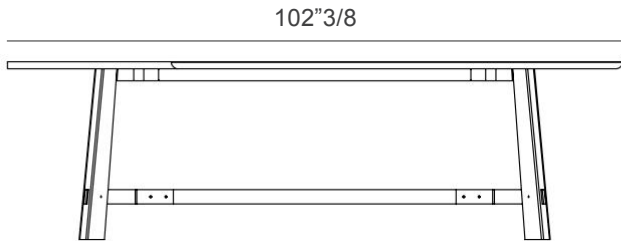

### Dimensions

102"3/8W x 43"1/4D x 29"1/2H - Cod. BOPE26