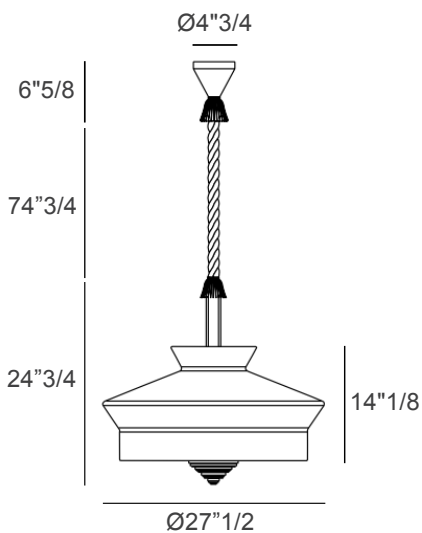

XL - Martinique