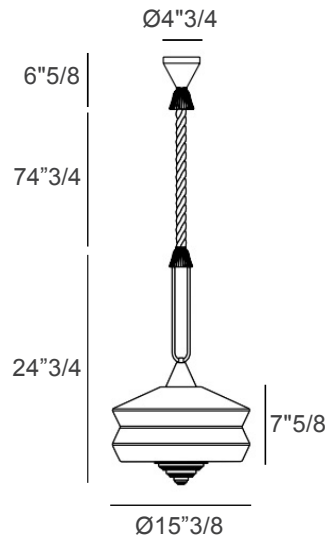

Standard - Antigua