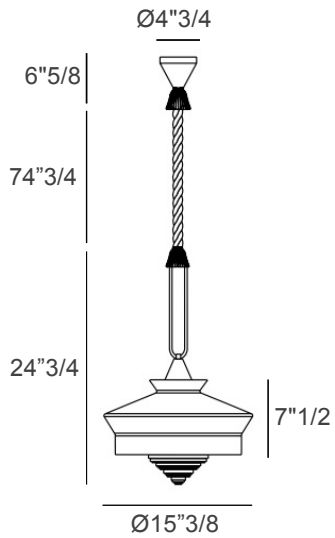

### Dimensions

**Standard:**  $\text{Ø}15\frac{3}{8}$  x  $24\frac{3}{4}$ H +  $74\frac{3}{4}$  of Rope

**XL:**  $\text{Ø}27\frac{1}{2}$  x  $24\frac{3}{4}$ H +  $74\frac{3}{4}$  of Rope

Standard - Martinique