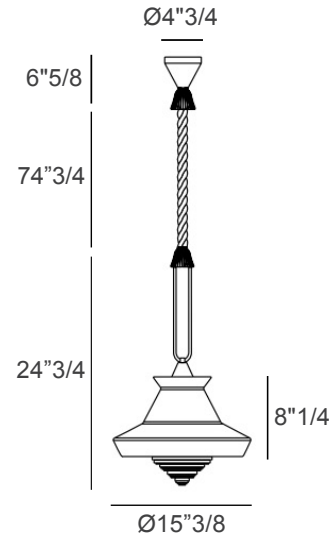

Standard - Guadaloupe