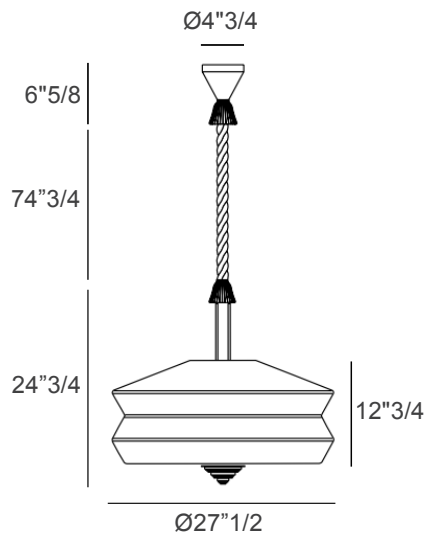

### Dimensions

**Standard:**  $\text{Ø}15\frac{3}{8}$  x  $24\frac{3}{4}$ H +  $74\frac{3}{4}$  of Rope

**XL:**  $\text{Ø}27\frac{1}{2}$  x  $24\frac{3}{4}$ H +  $74\frac{3}{4}$  of Rope

Standard - Martinique

Standard - Antigua

Standard - Guadaloupe

XL - Martinique

XL - Antigua

XL - Guadaloupe