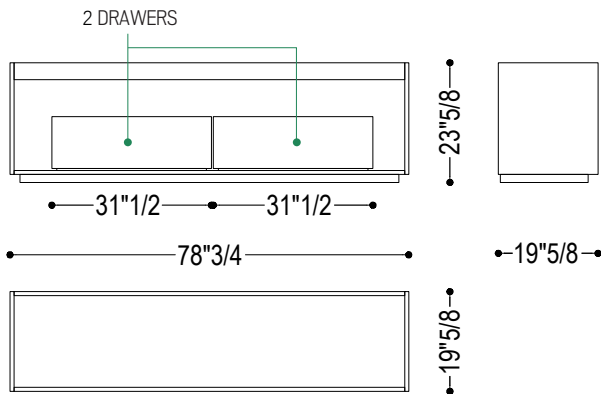

### *Dimensions*

**Dream 1:** 78"3/4W x 19"5/8D x 23"5/8H  
**Dream 2:** 98"3/8W x 19"5/8D x 23"5/8H  
**Dream 3:** 118"1/8W x 19"5/8D x 23"5/8H

### Dimensions

DREAM 1

DREAM 2

DREAM 3