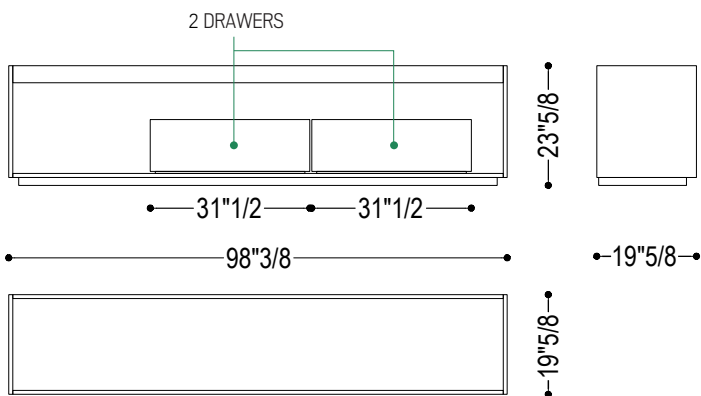

### *Dimensions*

**Dream 1:** 78"3/4W x 19"5/8D x 23"5/8H  
**Dream 2:** 98"3/8W x 19"5/8D x 23"5/8H  
**Dream 3:** 118"1/8W x 19"5/8D x 23"5/8H

### Dimensions

DREAM 1

DREAM 2

DREAM 3