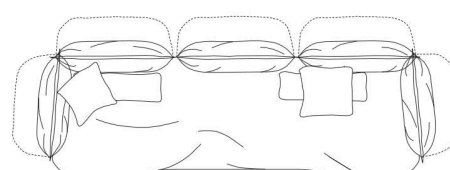

Seat height: 17"

Seat depth: 28"3/8

Inner stitching reference

A)

71"5/8 - 85"

39" - 45"5/8

B)

79"1/2 - 93"

39" - 45"5/8

C)

87"3/8 - 100"7/8

39" - 45"5/8

D)

102"3/8 - 115"3/4

39" - 45"5/8

E)

114"1/8 - 127"1/2

39" - 45"5/8

Nuvola

F) Left hand

105"1/2 - 118"7/8

60"1/4 - 67"

F) Right hand

105"1/2 - 118"7/8