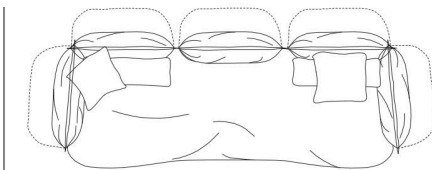

Seat height: 17"

Seat depth: 28"3/8

Inner stitching reference

A)

71"5/8 - 85"

39" - 45"5/8

B)

79"1/2 - 93"

39" - 45"5/8

C)

87"3/8 - 100"7/8

39" - 45"5/8

D)

102"3/8 - 115"3/4

39" - 45"5/8

E)

114"1/8 - 127"1/2

39" - 45"5/8

Nuvola

F) Left hand

105"1/2 - 118"7/8

60"1/4 - 67"

F) Right hand

105"1/2 - 118"7/8