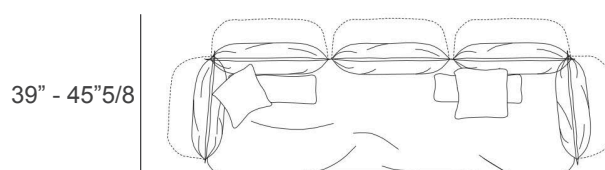

Seat height: 17"

Seat depth: 28"3/8

Inner stitching reference

A)

71"5/8 - 85"

B)

79"1/2 - 93"

C)

87"3/8 - 100"7/8

D)

102"3/8 - 115"3/4

E)

114"1/8 - 127"1/2

## Nuvola

F) Left hand

105"1/2 - 118"7/8

60"1/4 - 67"

F) Right hand

105"1/2 - 118"7/8

60"1/4 - 67"

G) Left hand