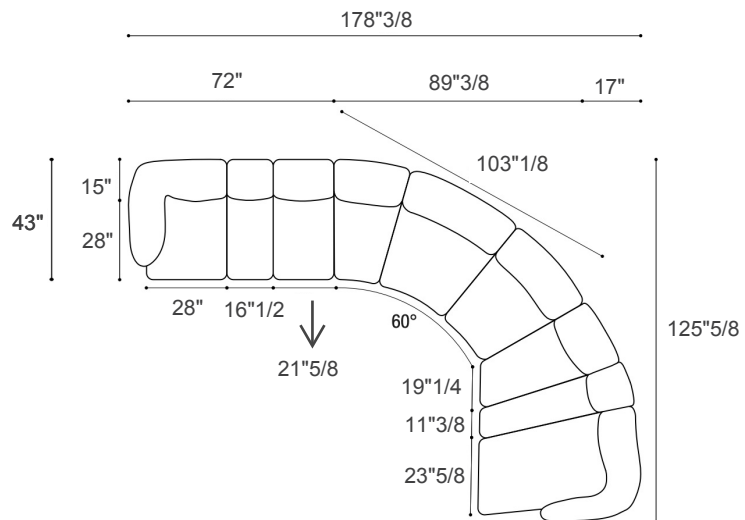

H) 3 cushions included