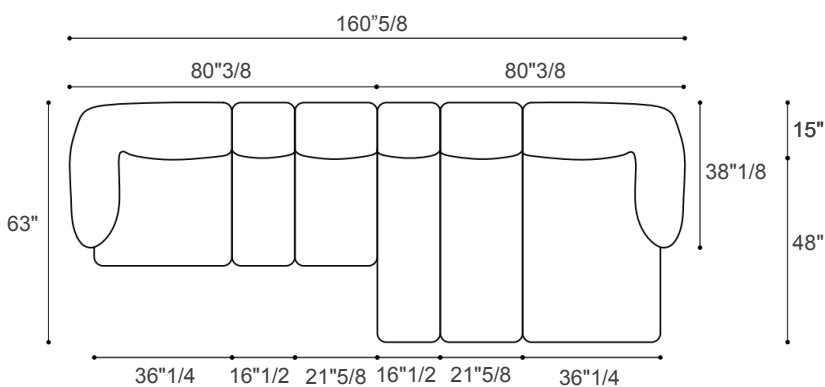

C) 3 cushions included