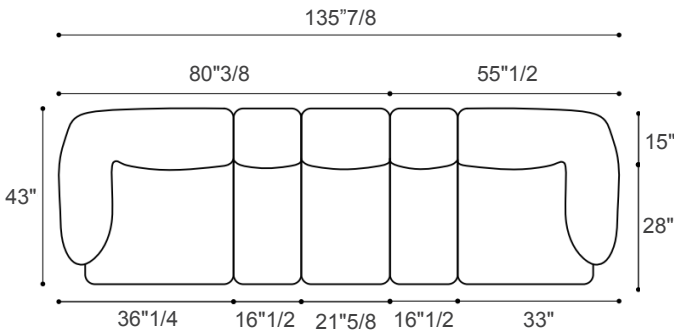

A) 3 cushions included