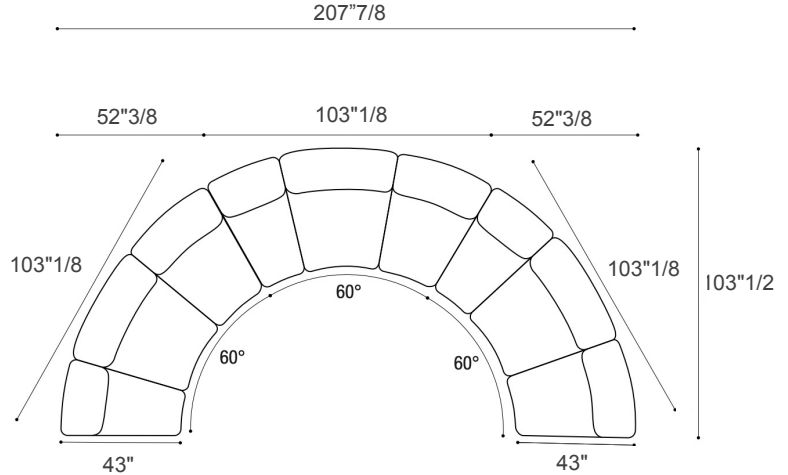

F) 3 cushions included