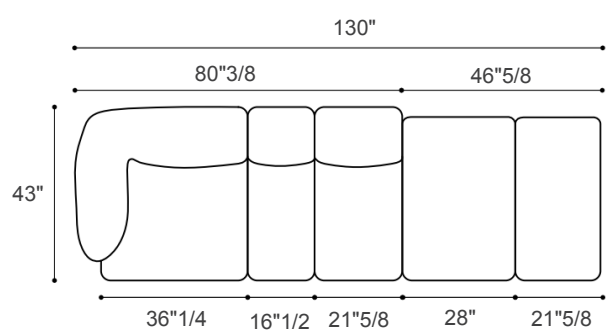

B) 2 cushions included