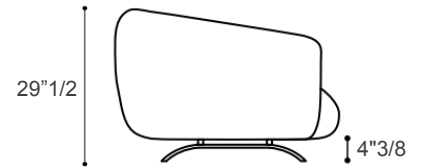

Legs: Metal.

Not Only White

Compositions

- A) 135"7/8W x 43"D x 29"1/2H - Cod. 2910
- B) 130"W x 43"D x 29"1/2H - Cod. 2905
- C) 160"5/8W x 63"D x 29"1/2H - Cod. 2903
- D) 151"1/8W x 71"1/4D x 29"1/2H - Cod. 2912
- E) 168"1/8W x 118"1/8D x 29"1/2H - Cod. 2913A
- F) 207"7/8W x 103"1/2D x 29"1/2H - Cod. 2914A
- G) 177"1/2W x 119"5/8D x 29"1/2H - Cod. 2915A
- H) 178"3/8W x 125"5/8D x 29"1/2H - Cod. 2915B