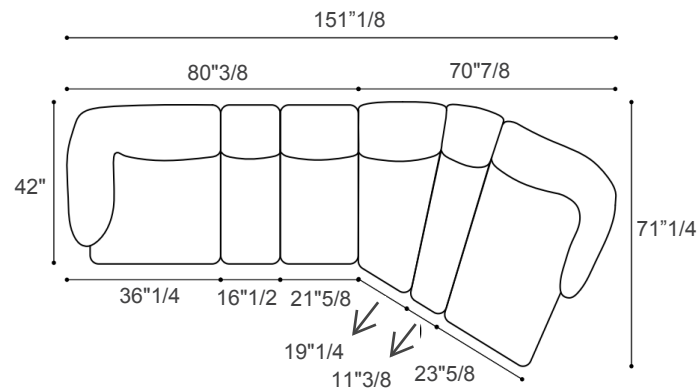

D) 3 cushions included