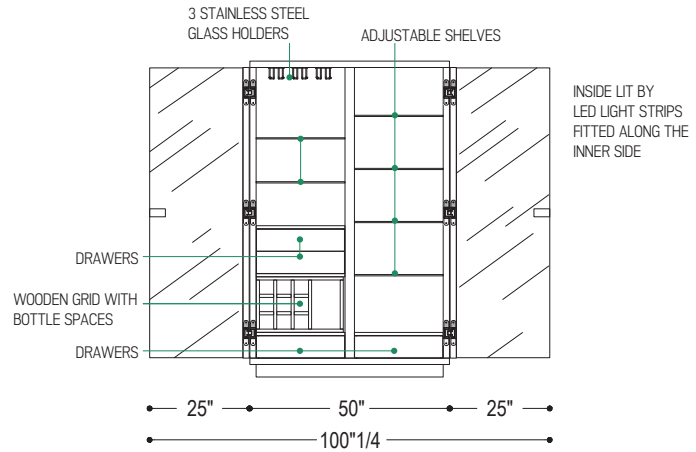

Cambusa

Dimensions

CAMBUSA EVO

SX/DX

CAMBUSA EVO 2