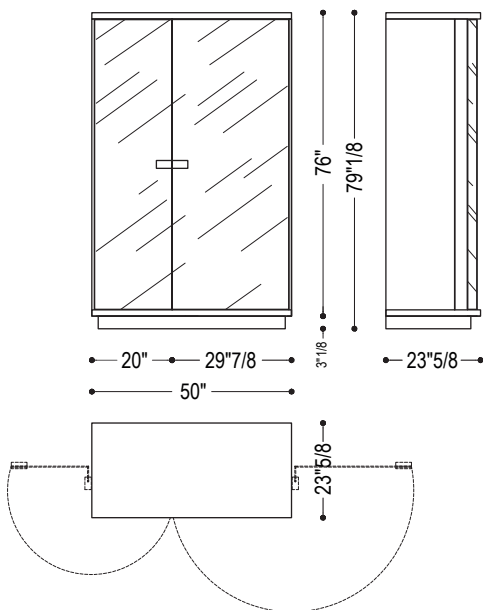

### *Dimensions*

**Cambusa Evo & Evo 2:** 50"W x 23"5/8D x 79"1/8H

**Cambusa Evo Jumbo:** 50"W x 31"7/8D x 79"1/8H

### Dimensions

CAMBUSA EVO

SX/DX

CAMBUSA EVO 2

SX/DX

### Dimensions