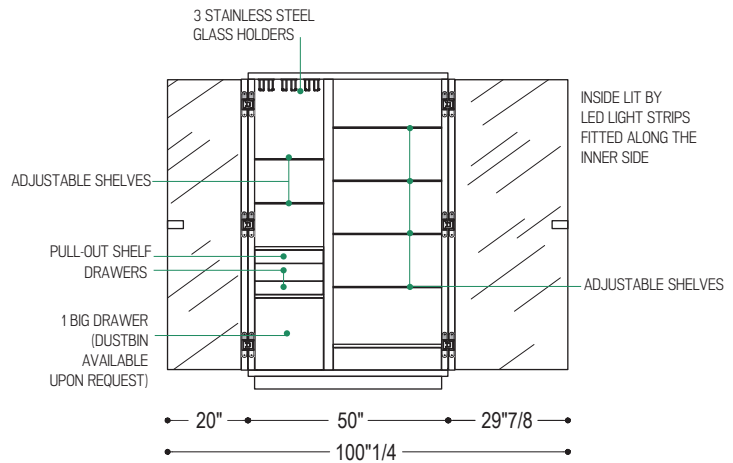

### *Dimensions*

**Cambusa Evo & Evo 2:** 50"W x 23"5/8D x 79"1/8H

**Cambusa Evo Jumbo:** 50"W x 31"7/8D x 79"1/8H

### Dimensions

CAMBUSA EVO

SX/DX

CAMBUSA EVO 2

SX/DX

### Dimensions