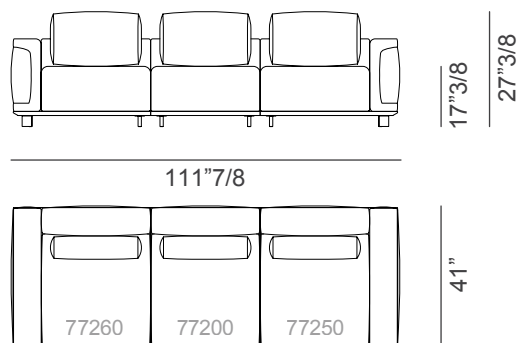

### Dimensions

**A:** 80"3/8W x 41"D x 27"3/8H

**B:** 111"3/8W x 41"D x 27"3/8H

**C:** 111"3/8W x 41"D x 27"3/8H

**D:** 111"7/8W x 41"D x 27"3/8H

### Dimensions

**E:** 134"5/8W x 41"D x 27"3/8H

**F:** 143"W x 41"D x 27"3/8H

**G:** 110"5/8W x 41"D x 27"3/8H

**H:** 143"1/4W x 41"D x 27"3/8H

### Dimensions

I: 143"1/4W x 41"D x 27"3/8H

J: 163"W x 41"D x 27"3/8H

Includes 4 fixing plates  
77433

K: 111"7/8W x 72"D x 27"3/8H

L: 143"W x 72"D x 27"3/8H

### Dimensions

**M:** 134"5/8W x 72"D x 27"3/8H

**N:** 143"1/4W x 72"D x 27"3/8H

**O:** 151"1/8W x 72"D x 27"3/8H

**P:** 193"1/4W x 72"D x 27"3/8H