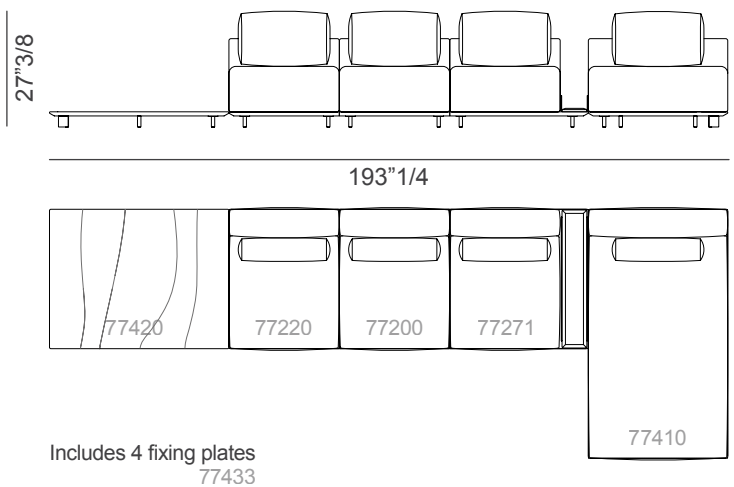

### Dimensions

**A:** 80"3/8W x 41"D x 27"3/8H

**B:** 111"3/8W x 41"D x 27"3/8H

**C:** 111"3/8W x 41"D x 27"3/8H

**D:** 111"7/8W x 41"D x 27"3/8H

### Dimensions

**E:** 134"5/8W x 41"D x 27"3/8H

**F:** 143"W x 41"D x 27"3/8H

**G:** 110"5/8W x 41"D x 27"3/8H

**H:** 143"1/4W x 41"D x 27"3/8H

### Dimensions

I: 143"1/4W x 41"D x 27"3/8H

J: 163"W x 41"D x 27"3/8H

Includes 4 fixing plates  
77433

K: 111"7/8W x 72"D x 27"3/8H

L: 143"W x 72"D x 27"3/8H

### Dimensions

**M:** 134"5/8W x 72"D x 27"3/8H

**N:** 143"1/4W x 72"D x 27"3/8H

**O:** 151"1/8W x 72"D x 27"3/8H

**P:** 193"1/4W x 72"D x 27"3/8H