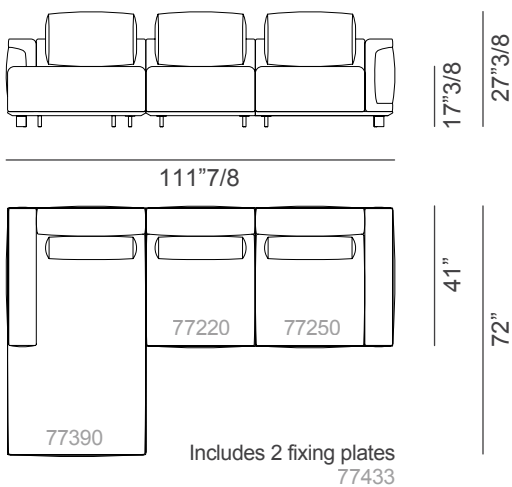

### Dimensions

**A:** 80"3/8W x 41"D x 27"3/8H

**B:** 111"3/8W x 41"D x 27"3/8H

**C:** 111"3/8W x 41"D x 27"3/8H

**D:** 111"7/8W x 41"D x 27"3/8H

### Dimensions

**E:** 134"5/8W x 41"D x 27"3/8H

**F:** 143"W x 41"D x 27"3/8H

**G:** 110"5/8W x 41"D x 27"3/8H

**H:** 143"1/4W x 41"D x 27"3/8H

### Dimensions

I: 143"1/4W x 41"D x 27"3/8H

J: 163"W x 41"D x 27"3/8H

Includes 4 fixing plates  
77433

K: 111"7/8W x 72"D x 27"3/8H

L: 143"W x 72"D x 27"3/8H

### Dimensions

**M:** 134"5/8W x 72"D x 27"3/8H

**N:** 143"1/4W x 72"D x 27"3/8H

**O:** 151"1/8W x 72"D x 27"3/8H

**P:** 193"1/4W x 72"D x 27"3/8H