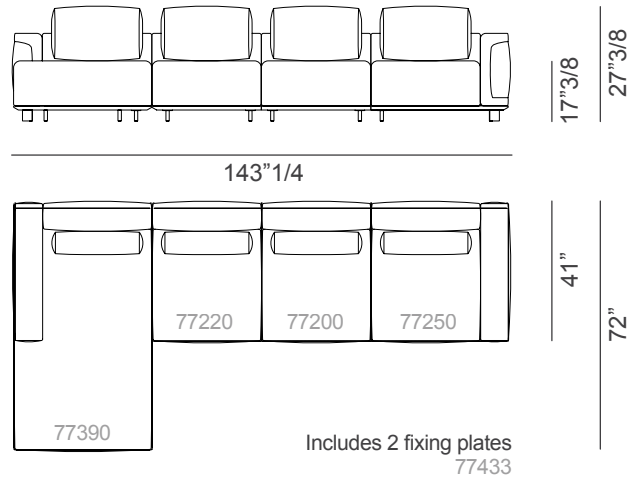

### Dimensions

**A:** 80"3/8W x 41"D x 27"3/8H

**B:** 111"3/8W x 41"D x 27"3/8H

**C:** 111"3/8W x 41"D x 27"3/8H

**D:** 111"7/8W x 41"D x 27"3/8H

### Dimensions

**E:** 134"5/8W x 41"D x 27"3/8H

**F:** 143"W x 41"D x 27"3/8H

**G:** 110"5/8W x 41"D x 27"3/8H

**H:** 143"1/4W x 41"D x 27"3/8H

### Dimensions

I: 143"1/4W x 41"D x 27"3/8H

J: 163"W x 41"D x 27"3/8H

Includes 4 fixing plates  
77433

K: 111"7/8W x 72"D x 27"3/8H

L: 143"W x 72"D x 27"3/8H

### Dimensions

**M:** 134"5/8W x 72"D x 27"3/8H

**N:** 143"1/4W x 72"D x 27"3/8H

**O:** 151"1/8W x 72"D x 27"3/8H

**P:** 193"1/4W x 72"D x 27"3/8H