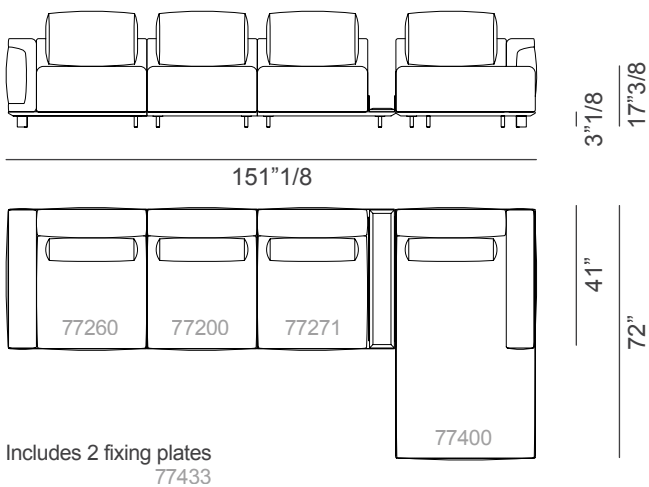

### Dimensions

**A:** 80"3/8W x 41"D x 27"3/8H

**B:** 111"3/8W x 41"D x 27"3/8H

**C:** 111"3/8W x 41"D x 27"3/8H

**D:** 111"7/8W x 41"D x 27"3/8H

### Dimensions

**E:** 134"5/8W x 41"D x 27"3/8H

**F:** 143"W x 41"D x 27"3/8H

**G:** 110"5/8W x 41"D x 27"3/8H

**H:** 143"1/4W x 41"D x 27"3/8H

### Dimensions

I: 143"1/4W x 41"D x 27"3/8H

J: 163"W x 41"D x 27"3/8H

Includes 4 fixing plates  
77433

K: 111"7/8W x 72"D x 27"3/8H

L: 143"W x 72"D x 27"3/8H

### Dimensions

**M:** 134"5/8W x 72"D x 27"3/8H

**N:** 143"1/4W x 72"D x 27"3/8H

**O:** 151"1/8W x 72"D x 27"3/8H

**P:** 193"1/4W x 72"D x 27"3/8H