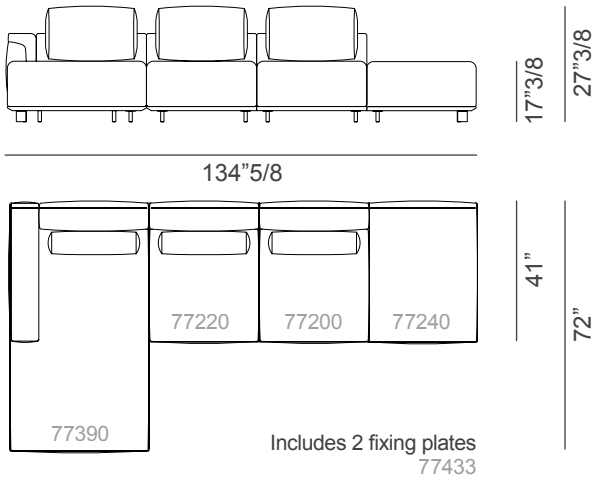

### Dimensions

**A:** 80"3/8W x 41"D x 27"3/8H

**B:** 111"3/8W x 41"D x 27"3/8H

**C:** 111"3/8W x 41"D x 27"3/8H

**D:** 111"7/8W x 41"D x 27"3/8H

### Dimensions

**E:** 134"5/8W x 41"D x 27"3/8H

**F:** 143"W x 41"D x 27"3/8H

**G:** 110"5/8W x 41"D x 27"3/8H

**H:** 143"1/4W x 41"D x 27"3/8H

### Dimensions

I: 143"1/4W x 41"D x 27"3/8H

J: 163"W x 41"D x 27"3/8H

Includes 4 fixing plates  
77433

K: 111"7/8W x 72"D x 27"3/8H

L: 143"W x 72"D x 27"3/8H

### Dimensions

**M:** 134"5/8W x 72"D x 27"3/8H

**N:** 143"1/4W x 72"D x 27"3/8H

**O:** 151"1/8W x 72"D x 27"3/8H

**P:** 193"1/4W x 72"D x 27"3/8H