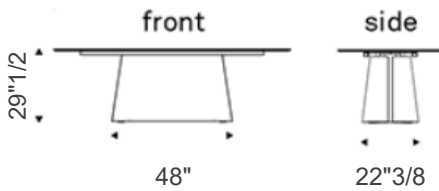

### SHAPED (SAG.)

Size A

Size B

Size C

Size D

#### TABLE SHAPE: BISCUIT

**SIZE A:** 86"5/8W x 47"1/4D x 29"1/8H (Base: 37"3/4"W x 22"3/8D)

**SIZE B:** 118"1/8W x 59"D x 29"1/2H (Base: 48"W x 22"3/8D)

#### TABLE SHAPE: RECTANGULAR

**SIZE A:** 94"1/2W x 47"1/4D x 29"1/2H (Base: 48"W x 22"3/8D)

**SIZE B:** 118"1/8W x 47"1/4D x 29"1/2H (Base: 48"W x 22"3/8D)

#### TABLE SHAPE: OVAL

**SIZE A:** 118"1/8W x 59"D x 29"1/2H (Base: 48"W x 22"3/8D)