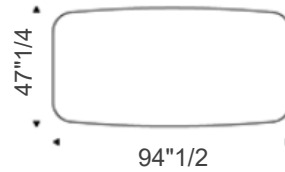

### SHAPED (SAG.)

Size A

Size B

Size C

Size D

### BISCUIT

Size A

Size B

#### TABLE SHAPE: BISCUIT

**SIZE A:** 86"5/8W x 47"1/4D x 29"1/8H (Base: 37"3/4"W x 22"3/8D)

**SIZE B:** 118"1/8W x 59"D x 29"1/2H (Base: 48"W x 22"3/8D)

#### TABLE SHAPE: OVAL

**SIZE A:** 118"1/8W x 59"D x 29"1/2H (Base: 48"W x 22"3/8D)