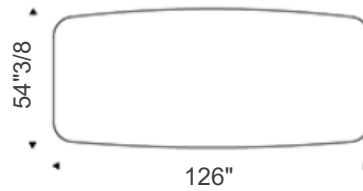

### SHAPED (SAG.)

Size A

Size B

Size C

Size D

### BISCUIT

Size A

Size B

#### TABLE SHAPE: BISCUIT

**SIZE A:** 86"5/8W x 47"1/4D x 29"1/8H (Base: 37"3/4"W x 22"3/8D)

**SIZE B:** 118"1/8W x 59"D x 29"1/2H (Base: 48"W x 22"3/8D)

#### TABLE SHAPE: OVAL

**SIZE A:** 118"1/8W x 59"D x 29"1/2H (Base: 48"W x 22"3/8D)