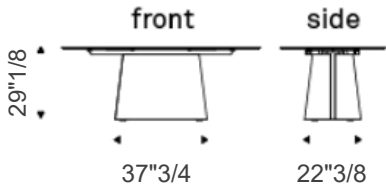

Napoleon

SHAPED (SAG.)