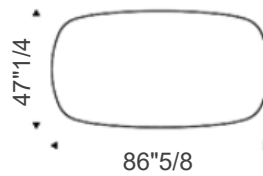

### SHAPED (SAG.)

Size A

Size B

Size C

Size D

### BISCUIT

Size A

Size B

## Dimensions

#### TABLE SHAPE: BISCUIT

**SIZE A:** 86"5/8W x 47"1/4D x 29"1/8H (Base: 37"3/4"W x 22"3/8D)

**SIZE B:** 118"1/8W x 59"D x 29"1/2H (Base: 48"W x 22"3/8D)