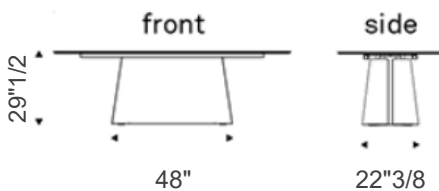

### SHAPED (SAG.)

Size A

Size B

Size C

Size D

### BISCUIT

Size A

Size B

#### TABLE SHAPE: BISCUIT

**SIZE A:** 86"5/8W x 47"1/4D x 29"1/8H (Base: 37"3/4"W x 22"3/8D)

**SIZE B:** 118"1/8W x 59"D x 29"1/2H (Base: 48"W x 22"3/8D)

#### TABLE SHAPE: OVAL

**SIZE A:** 118"1/8W x 59"D x 29"1/2H (Base: 48"W x 22"3/8D)