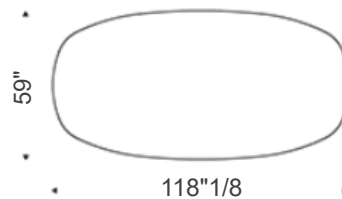

### SHAPED (SAG.)

Size A

Size B

Size C

Size D

### BISCUIT

Size A

Size B

#### TABLE SHAPE: BISCUIT

**SIZE A:** 86"5/8W x 47"1/4D x 29"1/8H (Base: 37"3/4"W x 22"3/8D)

**SIZE B:** 118"1/8W x 59"D x 29"1/2H (Base: 48"W x 22"3/8D)

#### TABLE SHAPE: OVAL

**SIZE A:** 118"1/8W x 59"D x 29"1/2H (Base: 48"W x 22"3/8D)