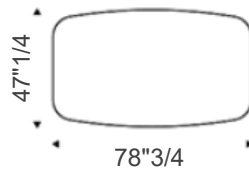

### SHAPED (SAG.)

Size A

Size B

Size C

Size D

#### TABLE SHAPE: BISCUIT

**SIZE A:** 86"5/8W x 47"1/4D x 29"1/8H (Base: 37"3/4"W x 22"3/8D)

**SIZE B:** 118"1/8W x 59"D x 29"1/2H (Base: 48"W x 22"3/8D)

#### TABLE SHAPE: RECTANGULAR

**SIZE A:** 94"1/2W x 47"1/4D x 29"1/2H (Base: 48"W x 22"3/8D)

**SIZE B:** 118"1/8W x 47"1/4D x 29"1/2H (Base: 48"W x 22"3/8D)

#### TABLE SHAPE: OVAL

**SIZE A:** 118"1/8W x 59"D x 29"1/2H (Base: 48"W x 22"3/8D)