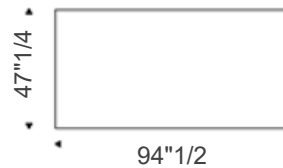

### SHAPED (SAG.)

Size A

Size B

Size C

Size D

### BISCUIT

Size A

Size B

### RECTANGULAR

Size A

Size B

#### TABLE SHAPE: BISCUIT

**SIZE A:** 86"5/8W x 47"1/4D x 29"1/8H (Base: 37"3/4"W x 22"3/8D)

**SIZE B:** 118"1/8W x 59"D x 29"1/2H (Base: 48"W x 22"3/8D)