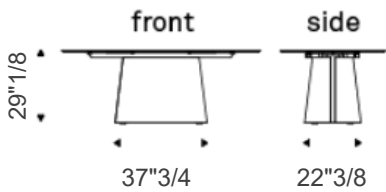

### SHAPED (SAG.)

Size A

Size B

Size C

Size D

### BISCUIT

Size A

Size B

#### TABLE SHAPE: BISCUIT

**SIZE A:** 86"5/8W x 47"1/4D x 29"1/8H (Base: 37"3/4"W x 22"3/8D)

**SIZE B:** 118"1/8W x 59"D x 29"1/2H (Base: 48"W x 22"3/8D)

#### TABLE SHAPE: RECTANGULAR

**SIZE A:** 94"1/2W x 47"1/4D x 29"1/2H (Base: 48"W x 22"3/8D)

**SIZE B:** 118"1/8W x 47"1/4D x 29"1/2H (Base: 48"W x 22"3/8D)