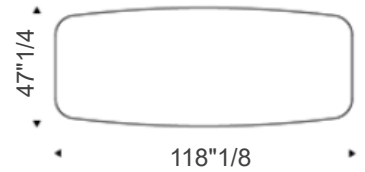

### SHAPED (SAG.)

Size A

Size B

Size C

Size D

### BISCUIT

Size A

Size B

#### TABLE SHAPE: BISCUIT

**SIZE A:** 86"5/8W x 47"1/4D x 29"1/8H (Base: 37"3/4"W x 22"3/8D)

**SIZE B:** 118"1/8W x 59"D x 29"1/2H (Base: 48"W x 22"3/8D)

#### TABLE SHAPE: RECTANGULAR

**SIZE A:** 94"1/2W x 47"1/4D x 29"1/2H (Base: 48"W x 22"3/8D)

**SIZE B:** 118"1/8W x 47"1/4D x 29"1/2H (Base: 48"W x 22"3/8D)