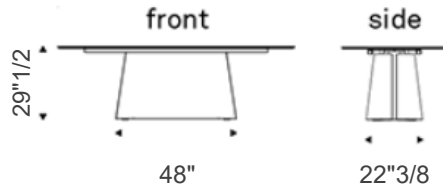

### SHAPED (SAG.)

Size A

Size B

Size C

Size D

### BISCUIT

Size A

Size B

### RECTANGULAR

Size A

Size B

#### TABLE SHAPE: BISCUIT

**SIZE A:** 86"5/8W x 47"1/4D x 29"1/8H (Base: 37"3/4"W x 22"3/8D)

**SIZE B:** 118"1/8W x 59"D x 29"1/2H (Base: 48"W x 22"3/8D)