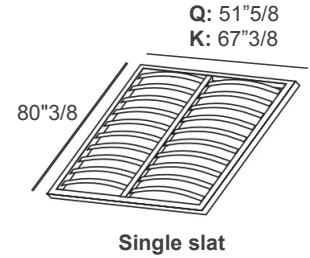

### Dimensions

**Queen:** To fit American Queen size mattress 60"5/8W x 80"3/8D

Single slat: 51"5/8W x 80"3/8D

Two slats: 25"3/4W x 80"3/8D

**King:** To fit American King size mattress 76"3/8W x 80"3/8D

Single slat: 67"3/8W x 80"3/8D

Two slats: 33"5/8W x 80"3/8D

**A) Queen:** 66"1/2W x 100"3/4D x 40"1/2H

**B) King:** 82"1/4W x 100"3/4D x 40"1/2H

**C) Queen:** 113"3/4W x 100"3/4D x 40"1/2H

**D) King:** 129"1/2W x 100"3/4D x 40"1/2H

Narrow headboard