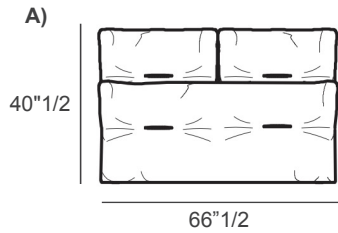

### Dimensions

**Queen:** To fit American Queen size mattress 60"5/8W x 80"3/8D

Single slat: 51"5/8W x 80"3/8D

Two slats: 25"3/4W x 80"3/8D

**King:** To fit American King size mattress 76"3/8W x 80"3/8D

Single slat: 67"3/8W x 80"3/8D

Two slats: 33"5/8W x 80"3/8D

**A) Queen:** 66"1/2W x 100"3/4D x 40"1/2H

**B) King:** 82"1/4W x 100"3/4D x 40"1/2H

**C) Queen:** 113"3/4W x 100"3/4D x 40"1/2H

**D) King:** 129"1/2W x 100"3/4D x 40"1/2H

Narrow headboard