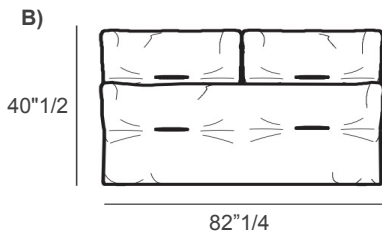

### Dimensions

**Queen:** To fit American Queen size mattress 60"5/8W x 80"3/8D

Single slat: 51"5/8W x 80"3/8D

Two slats: 25"3/4W x 80"3/8D

**King:** To fit American King size mattress 76"3/8W x 80"3/8D

Single slat: 67"3/8W x 80"3/8D

Two slats: 33"5/8W x 80"3/8D

**A) Queen:** 66"1/2W x 100"3/4D x 40"1/2H

**B) King:** 82"1/4W x 100"3/4D x 40"1/2H

**C) Queen:** 113"3/4W x 100"3/4D x 40"1/2H

**D) King:** 129"1/2W x 100"3/4D x 40"1/2H

Narrow headboard

Wide headboard