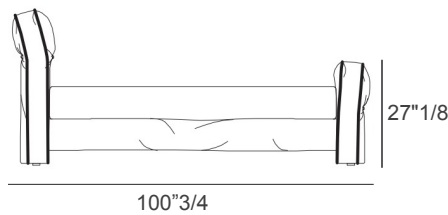

### Dimensions

**Queen:** To fit American Queen size mattress 60"5/8W x 80"3/8D

Single slat: 51"5/8W x 80"3/8D

Two slats: 25"3/4W x 80"3/8D

**King:** To fit American King size mattress 76"3/8W x 80"3/8D

Single slat: 67"3/8W x 80"3/8D

Two slats: 33"5/8W x 80"3/8D

**A) Queen:** 66"1/2W x 100"3/4D x 40"1/2H

**B) King:** 82"1/4W x 100"3/4D x 40"1/2H

**C) Queen:** 113"3/4W x 100"3/4D x 40"1/2H

**D) King:** 129"1/2W x 100"3/4D x 40"1/2H

Narrow headboard