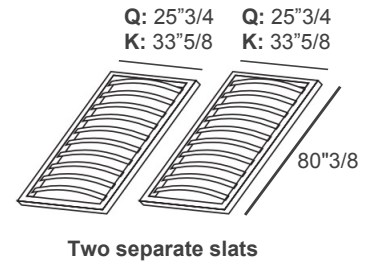

### Dimensions

**Queen:** To fit American Queen size mattress 60"5/8W x 80"3/8D

Single slat: 51"5/8W x 80"3/8D

Two slats: 25"3/4W x 80"3/8D

**King:** To fit American King size mattress 76"3/8W x 80"3/8D

Single slat: 67"3/8W x 80"3/8D

Two slats: 33"5/8W x 80"3/8D

**A) Queen:** 66"1/2W x 100"3/4D x 40"1/2H

**B) King:** 82"1/4W x 100"3/4D x 40"1/2H

**C) Queen:** 113"3/4W x 100"3/4D x 40"1/2H

**D) King:** 129"1/2W x 100"3/4D x 40"1/2H

Narrow headboard