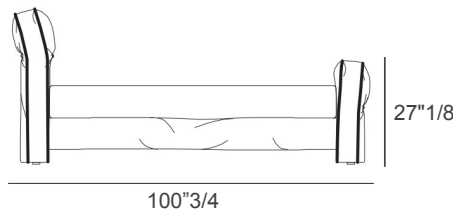

### Dimensions

**Queen:** To fit American Queen size mattress 60"5/8W x 80"3/8D

Single slat: 51"5/8W x 80"3/8D

Two slats: 25"3/4W x 80"3/8D

**King:** To fit American King size mattress 76"3/8W x 80"3/8D

Single slat: 67"3/8W x 80"3/8D

Two slats: 33"5/8W x 80"3/8D

**A) Queen:** 66"1/2W x 100"3/4D x 40"1/2H

**B) King:** 82"1/4W x 100"3/4D x 40"1/2H

**C) Queen:** 113"3/4W x 100"3/4D x 40"1/2H

**D) King:** 129"1/2W x 100"3/4D x 40"1/2H

Narrow headboard

Wide headboard