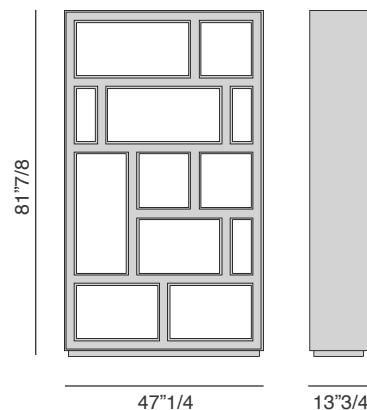

## *Description*

Bookcase in canaletto walnut or spessart oak. Base in metal.

## *Dimensions*

47"1/4W x 13"3/4D x 81"7/8H