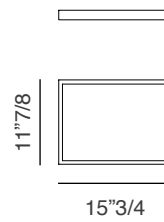

## EL 01

Match Side Table EL01 1: 21"5/8W x 21"5/8D x 21"5/8H

Match Side Table EL01 2: 26"W x 21"5/8D x 21"5/8H

## EL 20

Match Side Table EL20: 39"W x 12"5/8D x 21"5/8H

## EL 12

Match Tray EL12: 15"3/4W x 11"7/8D