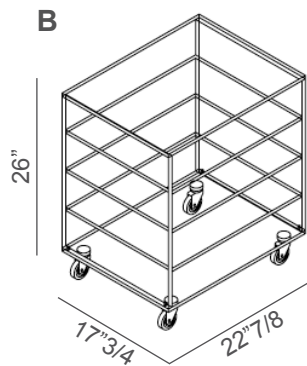

Grattacielo

Dimensions - Modular

- 1: 22"7/8W x 17"3/4D x 10"1/4H
- 2: 22"7/8W x 17"3/4D x 15"3/4H
- 3: 22"7/8W x 17"3/4D x 15"3/8H
- 4: 22"7/8W x 17"3/4D x 20"1/2H
- 5: 22"7/8W x 17"3/4D x 20"1/2H
- 6: 22"7/8W x 17"3/4D x 21"1/4H
- 7: 22"7/8W x 17"3/4D x 25"1/8H
- 8: 22"7/8W x 17"3/4D x 26"3/8H

- 9: 22"7/8W x 17"3/4D x 26"H
- 10: 22"7/8W x 17"3/4D x 31"H
- 11: 22"7/8W x 17"3/4D x 30"5/8H
- 12: 22"7/8W x 17"3/4D x 31"H
- 13: 22"7/8W x 17"3/4D x 31"7/8H
- 14: 22"7/8W x 17"3/4D x 35"7/8H
- 15: 22"7/8W x 17"3/4D x 36"5/8H
- 16: 22"7/8W x 17"3/4D x 35"3/8H

* For more specifications, please refer to the "Finishes & Materials" PDF

Grattacielo

Dimensions - Fixed

A: 22"7/8W x 17"3/4D x 20"1/2H

B: 22"7/8W x 17"3/4D x 26"H

C: 31"1/2W x 17"3/4D x 20"1/2H

D: 31"1/2W x 17"3/4D x 26"H