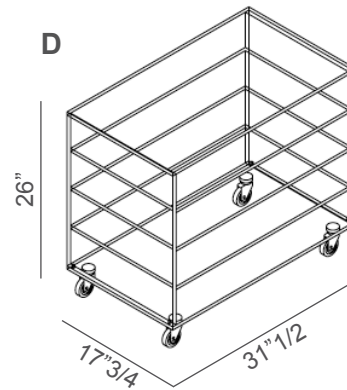

Grattacielo

Dimensions - Modular

- 1: 22"7/8W x 17"3/4D x 10"1/4H
- 2: 22"7/8W x 17"3/4D x 15"3/4H
- 3: 22"7/8W x 17"3/4D x 15"3/8H
- 4: 22"7/8W x 17"3/4D x 20"1/2H
- 5: 22"7/8W x 17"3/4D x 20"1/2H
- 6: 22"7/8W x 17"3/4D x 21"1/4H
- 7: 22"7/8W x 17"3/4D x 25"1/8H
- 8: 22"7/8W x 17"3/4D x 26"3/8H

- 9: 22"7/8W x 17"3/4D x 26"H
- 10: 22"7/8W x 17"3/4D x 31"H
- 11: 22"7/8W x 17"3/4D x 30"5/8H
- 12: 22"7/8W x 17"3/4D x 31"H
- 13: 22"7/8W x 17"3/4D x 31"7/8H
- 14: 22"7/8W x 17"3/4D x 35"7/8H
- 15: 22"7/8W x 17"3/4D x 36"5/8H
- 16: 22"7/8W x 17"3/4D x 35"3/8H

* For more specifications, please refer to the "Finishes & Materials" PDF

Grattacielo

Dimensions - Fixed

A: 22"7/8W x 17"3/4D x 20"1/2H

B: 22"7/8W x 17"3/4D x 26"H

C: 31"1/2W x 17"3/4D x 20"1/2H

D: 31"1/2W x 17"3/4D x 26"H