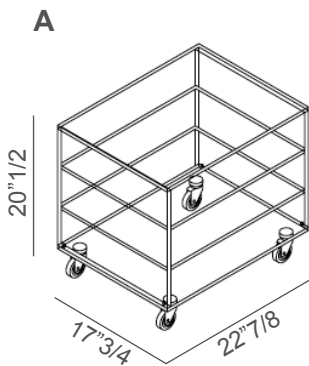

Grattacielo

Dimensions - Modular

- 1: 22"7/8W x 17"3/4D x 10"1/4H
- 2: 22"7/8W x 17"3/4D x 15"3/4H
- 3: 22"7/8W x 17"3/4D x 15"3/8H
- 4: 22"7/8W x 17"3/4D x 20"1/2H
- 5: 22"7/8W x 17"3/4D x 20"1/2H
- 6: 22"7/8W x 17"3/4D x 21"1/4H
- 7: 22"7/8W x 17"3/4D x 25"1/8H
- 8: 22"7/8W x 17"3/4D x 26"3/8H

- 9: 22"7/8W x 17"3/4D x 26"H
- 10: 22"7/8W x 17"3/4D x 31"H
- 11: 22"7/8W x 17"3/4D x 30"5/8H
- 12: 22"7/8W x 17"3/4D x 31"H
- 13: 22"7/8W x 17"3/4D x 31"7/8H
- 14: 22"7/8W x 17"3/4D x 35"7/8H
- 15: 22"7/8W x 17"3/4D x 36"5/8H
- 16: 22"7/8W x 17"3/4D x 35"3/8H

* For more specifications, please refer to the "Finishes & Materials" PDF

Grattacielo

Dimensions - Fixed

A: 22"7/8W x 17"3/4D x 20"1/2H

B: 22"7/8W x 17"3/4D x 26"H

C: 31"1/2W x 17"3/4D x 20"1/2H

D: 31"1/2W x 17"3/4D x 26"H