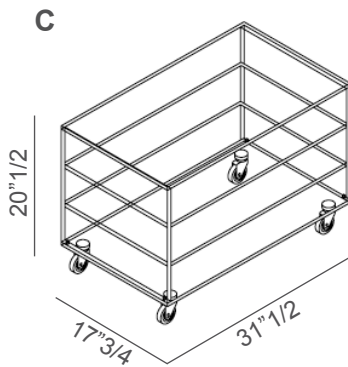

Grattacielo

Dimensions - Modular

- 1: 22"7/8W x 17"3/4D x 10"1/4H
- 2: 22"7/8W x 17"3/4D x 15"3/4H
- 3: 22"7/8W x 17"3/4D x 15"3/8H
- 4: 22"7/8W x 17"3/4D x 20"1/2H
- 5: 22"7/8W x 17"3/4D x 20"1/2H
- 6: 22"7/8W x 17"3/4D x 21"1/4H
- 7: 22"7/8W x 17"3/4D x 25"1/8H
- 8: 22"7/8W x 17"3/4D x 26"3/8H

- 9: 22"7/8W x 17"3/4D x 26"H
- 10: 22"7/8W x 17"3/4D x 31"H
- 11: 22"7/8W x 17"3/4D x 30"5/8H
- 12: 22"7/8W x 17"3/4D x 31"H
- 13: 22"7/8W x 17"3/4D x 31"7/8H
- 14: 22"7/8W x 17"3/4D x 35"7/8H
- 15: 22"7/8W x 17"3/4D x 36"5/8H
- 16: 22"7/8W x 17"3/4D x 35"3/8H

* For more specifications, please refer to the "Finishes & Materials" PDF

Grattacielo

Dimensions - Fixed

A: 22"7/8W x 17"3/4D x 20"1/2H

B: 22"7/8W x 17"3/4D x 26"H

C: 31"1/2W x 17"3/4D x 20"1/2H

D: 31"1/2W x 17"3/4D x 26"H